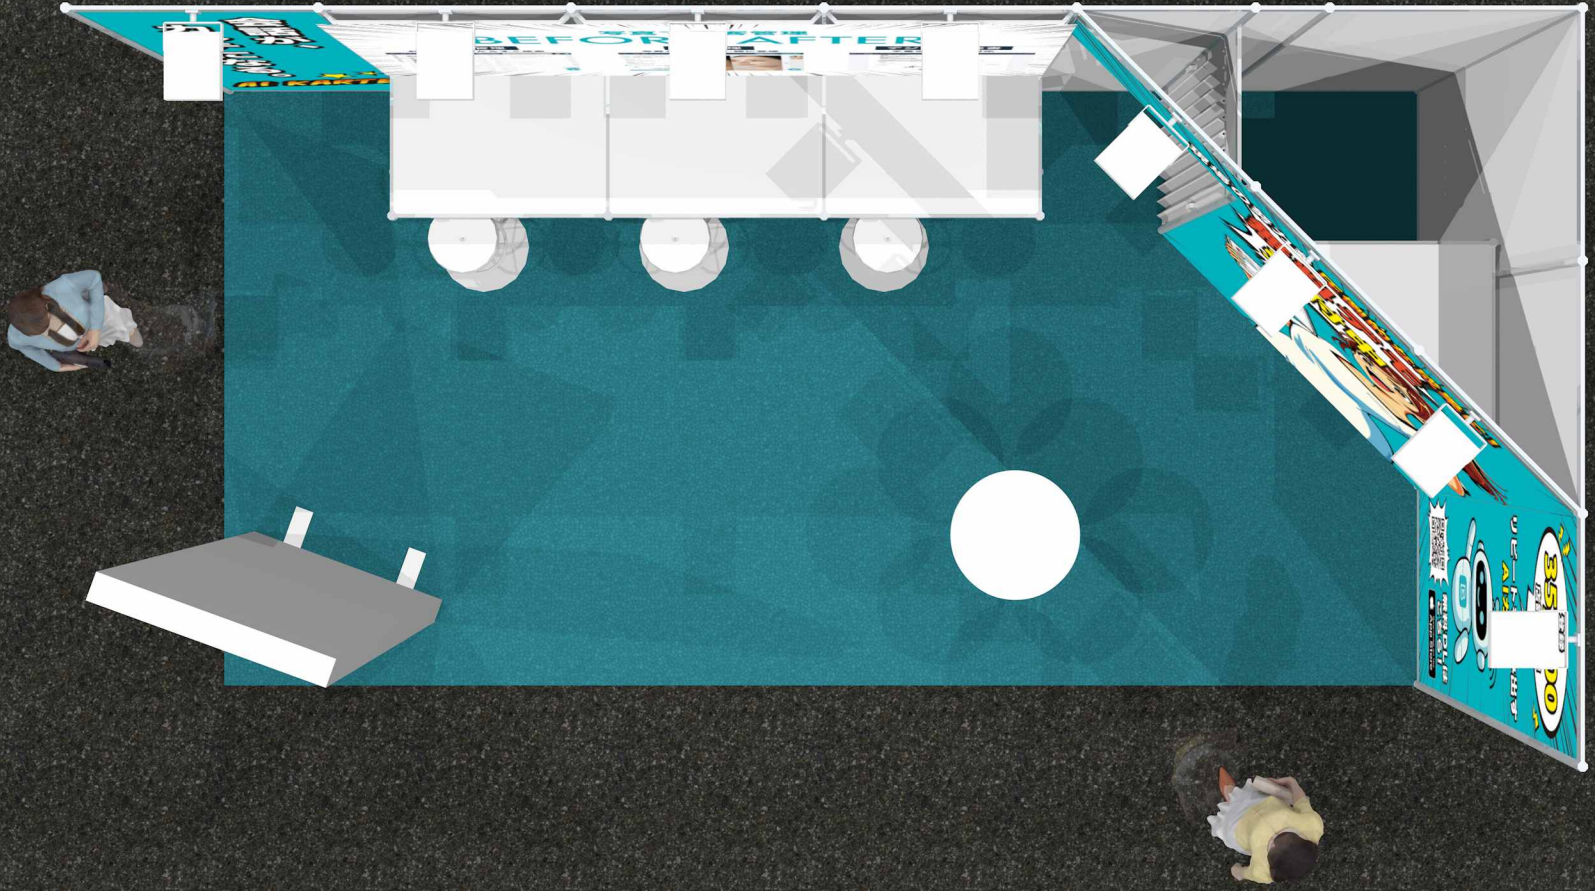

## リピートを生み出す AIカルテ

現場の努力を  
圧倒的な成果に!

リピートを生み出す  
AIカルテ  
登録  
**32,000**  
店舗突破!!

ボールの色分け

- : 730AJ
- : 880AJ
- : 980AJ
- : 2280AJ
- : 2680AJ
- : 3580AJ
- : 1300
- : 300